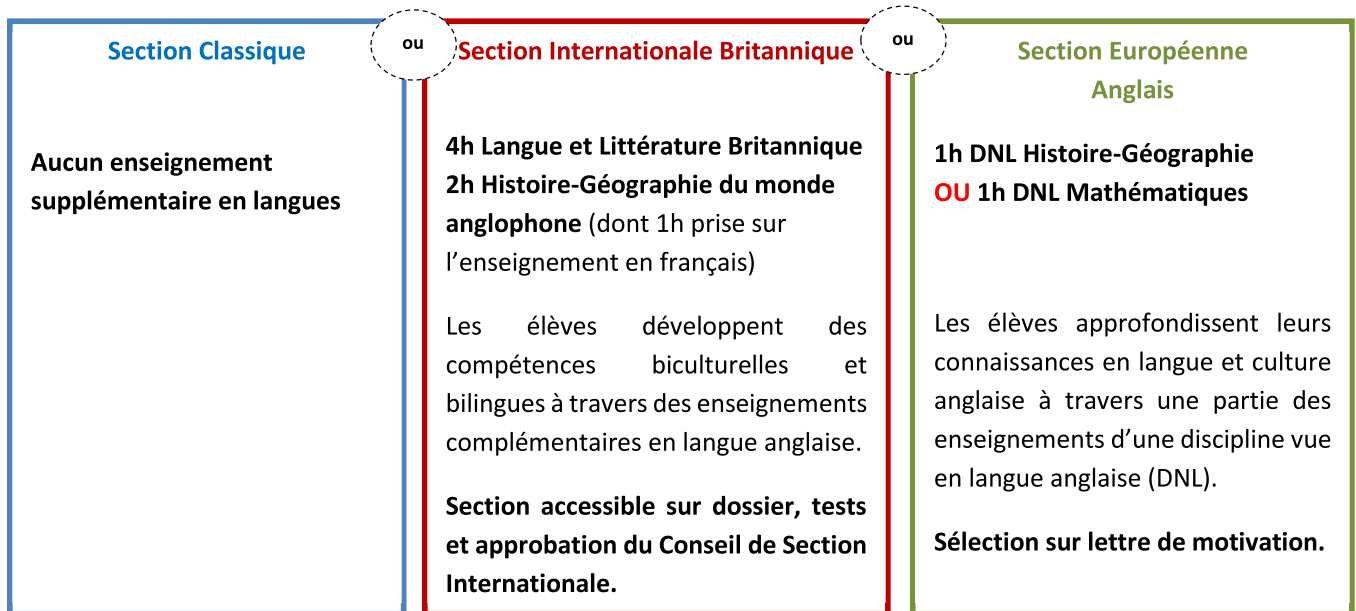

1^{ère}

Enseignements communs :

- **3h LVA – Anglais**
- **3h LVB – Allemand, espagnol ou mandarin**
Les élèves sont répartis selon la langue choisie.
- **4h en Enseignement de Spécialité**
Parmi les 8 spécialités proposées les élèves qui souhaitent approfondir leurs connaissances en anglais peuvent choisir la spécialité LLCE AMC (Langue Littérature et Culture Etrangère Anglais Monde Contemporain).

3 parcours obligatoires possibles :

NB : La spécialité LLCE AMC n'est pas compatible avec le parcours Section International Britannique.

3 options supplémentaires possibles, 1 choix :